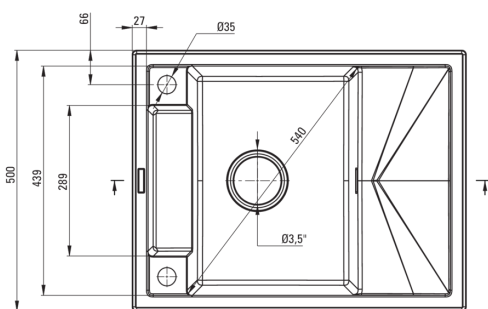

MAGNETIC

Chiuvetă magnetică din granit, 1-cuvă cu picurător

Codul produsului: ZRM_N11A

Culoarea: nero

Chiuvetă

Finisaj	nero
Tipul suprafeței	mat
Material	granit
Metoda de instalare	cu montare încastrată
Număr de cuve	1
Lățimea minimă a dulapului [mm]	500
Lățime [mm]	500
Lungimea [mm]	640
Înălțime [mm]	219
Adâncimea cuvei [mm]	205
Lungimea conturului [mm]	620
Lățimea conturului [mm]	480
Reversibil	Da
Dotat cu accesorii	Da
Număr de orificii	2

Sifon

Finisaj	alb, nero
Tipul dopului	automat
Sifon pentru economie de spațiu	Da
Posibilitate de racordare a unei mașini de spălat vase/ rufe	Da

Caracteristici:

- Proprietățile granitului Deante: rezistență la impact, temperatură ridicată, decolorare, șoc termic - conform standardului EN 13310
- Accesorii cu închidere automată a rigolei
- Chiuveta este dotată cu accesorii de racordare la mașina de spălat vase
- Proprietățile hidrofobe resping moleculele de apă.
- Chiuvetă reversibilă – posibilitate de instalare a cuvei pe partea stângă sau pe partea dreaptă
- Sifon pentru economie de spațiu, care înlesnește sortarea reziduurilor
- Agent de curățare special, sigur pentru suprafețele curățate
- Cea mai lungă garanție, de 18 ani