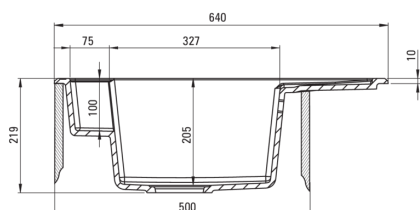

MAGNETIC

Chiuvetă magnetică din granit, 1-cuvă cu picurător

Codul produsului: ZRM_N11A

Culoarea: nero

Chiuvetă

Finisaj	nero
Tipul suprafeței	mat
Material	granit
Metoda de instalare	cu montare încastrată
Număr de cuve	1
Lățimea minimă a dulapului [mm]	500
Lățime [mm]	500
Lungimea [mm]	640
Înălțime [mm]	219
Adâncimea cuvei [mm]	205
Lungimea conturului [mm]	620
Lățimea conturului [mm]	480
Reversibil	Da
Dotat cu accesorii	Da
Număr de orificii	2

Sifon

Finisaj	alb, nero
Tipul dopului	automat
Sifon pentru economie de spațiu	Da
Posibilitate de racordare a unei mașini de spălat vase/ rufe	Da

Caracteristici:

- Proprietățile granitului Deante: rezistență la impact, temperatură ridicată, decolorare, șoc termic - conform standardului EN 13310
- Accesorii cu închidere automată a rigolei
- Chiuveta este dotată cu accesorii de racordare la mașina de spălat vase
- Proprietățile hidrofobe resping moleculele de apă.
- Chiuvetă reversibilă – posibilitate de instalare a cuvei pe partea stângă sau pe partea dreaptă
- Sifon pentru economie de spațiu, care înlesnește sortarea reziduurilor
- Agent de curățare special, sigur pentru suprafețele curățate
- Cea mai lungă garanție, de 18 ani